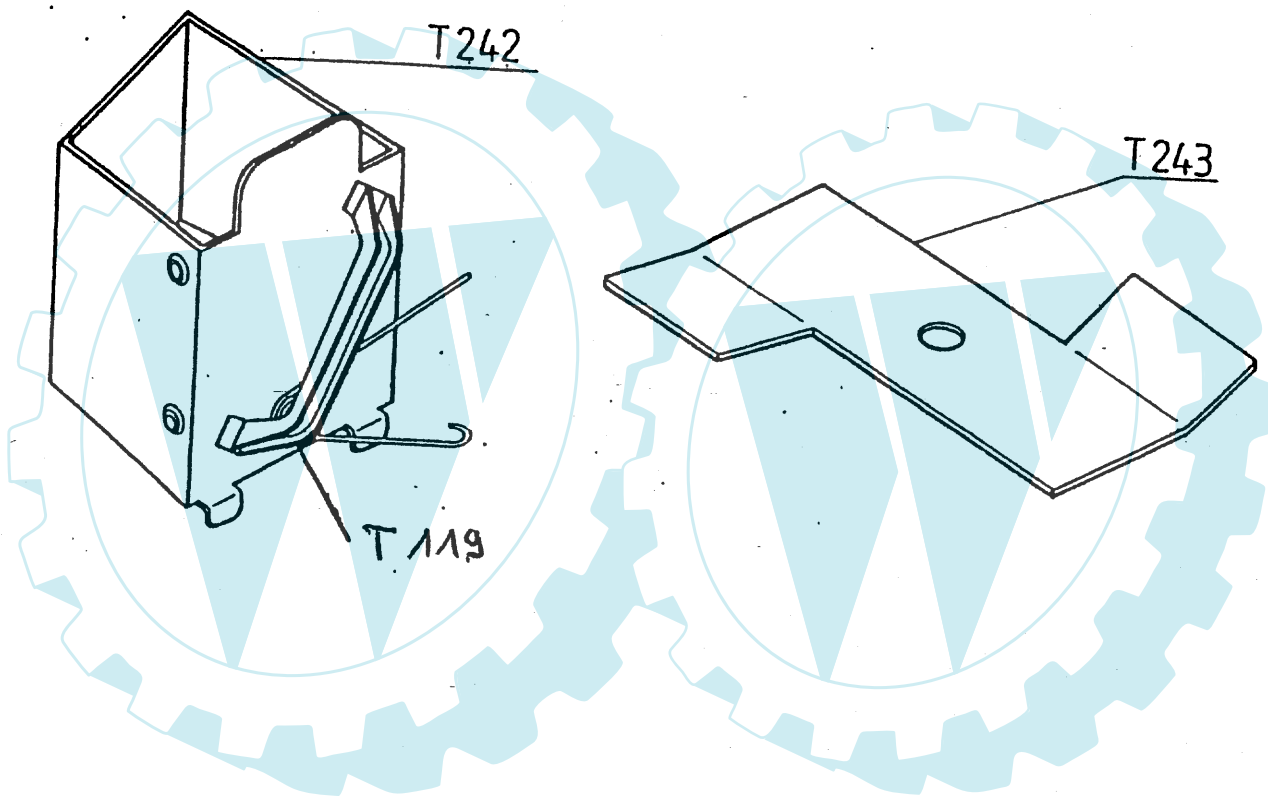

MOTEUR / ENGINE / MOTOR : BRIGGS & STRATTON  
MODELE / TYPE / TYP : QUATTRO 40

Largeur de coupe / Cutting width /  
Schnittbreite / Maaibreedte : 46 CM

MODELE DE FABRICATION / YEAR OF FABRICATION /  
BAUJAHR / PRODUCTTIEJAAR: 1999

Dans un souci constant d'amélioration, votre tondeuse peut présenter des différences par rapport à la présente notice.

Ed: 02/99 96423287

REPERES CODE

REPERES CODE

E012 90892078  
 E014 90100044  
 E018 90805503  
 E019 90805504  
 E021 90105406  
 R006 90105058  
 R008 90107007  
 R015 90107000  
 R027 90892058  
 R036 91322037  
 T000 00100351  
 T003 90803167/V  
 T004 90892046  
 T005 90803018  
 T006 90800114  
 T007 90803044  
 T008 90803042  
 T009 90800016  
 T012B 90892404  
 T013 100403/8  
 T014 M6116  
 T015 M5710  
 T016 M6121  
 T017 M6114  
 T018 90892695  
 T020 90892066  
 T023 90892628  
 T025 92100156  
 T026 M5757  
 T027 90803041  
 T028 90803064  
 T031 101103/7  
 T033 97047823  
 T034 90892616  
 T036 90892407  
 T038 90892534/N  
 T099 100840/8  
 T117 90892568  
~~T119~~ M6197  
 T147 90800013  
 T155 90100692  
 T183 90892545/N  
 T193 M4823  
 T242 90892601  
 T243 90892602/N  
 V001 90105047  
 V020 90105069  
 V022 90105072  
 V028 90105005  
 V029 90105007  
 V032 92005020