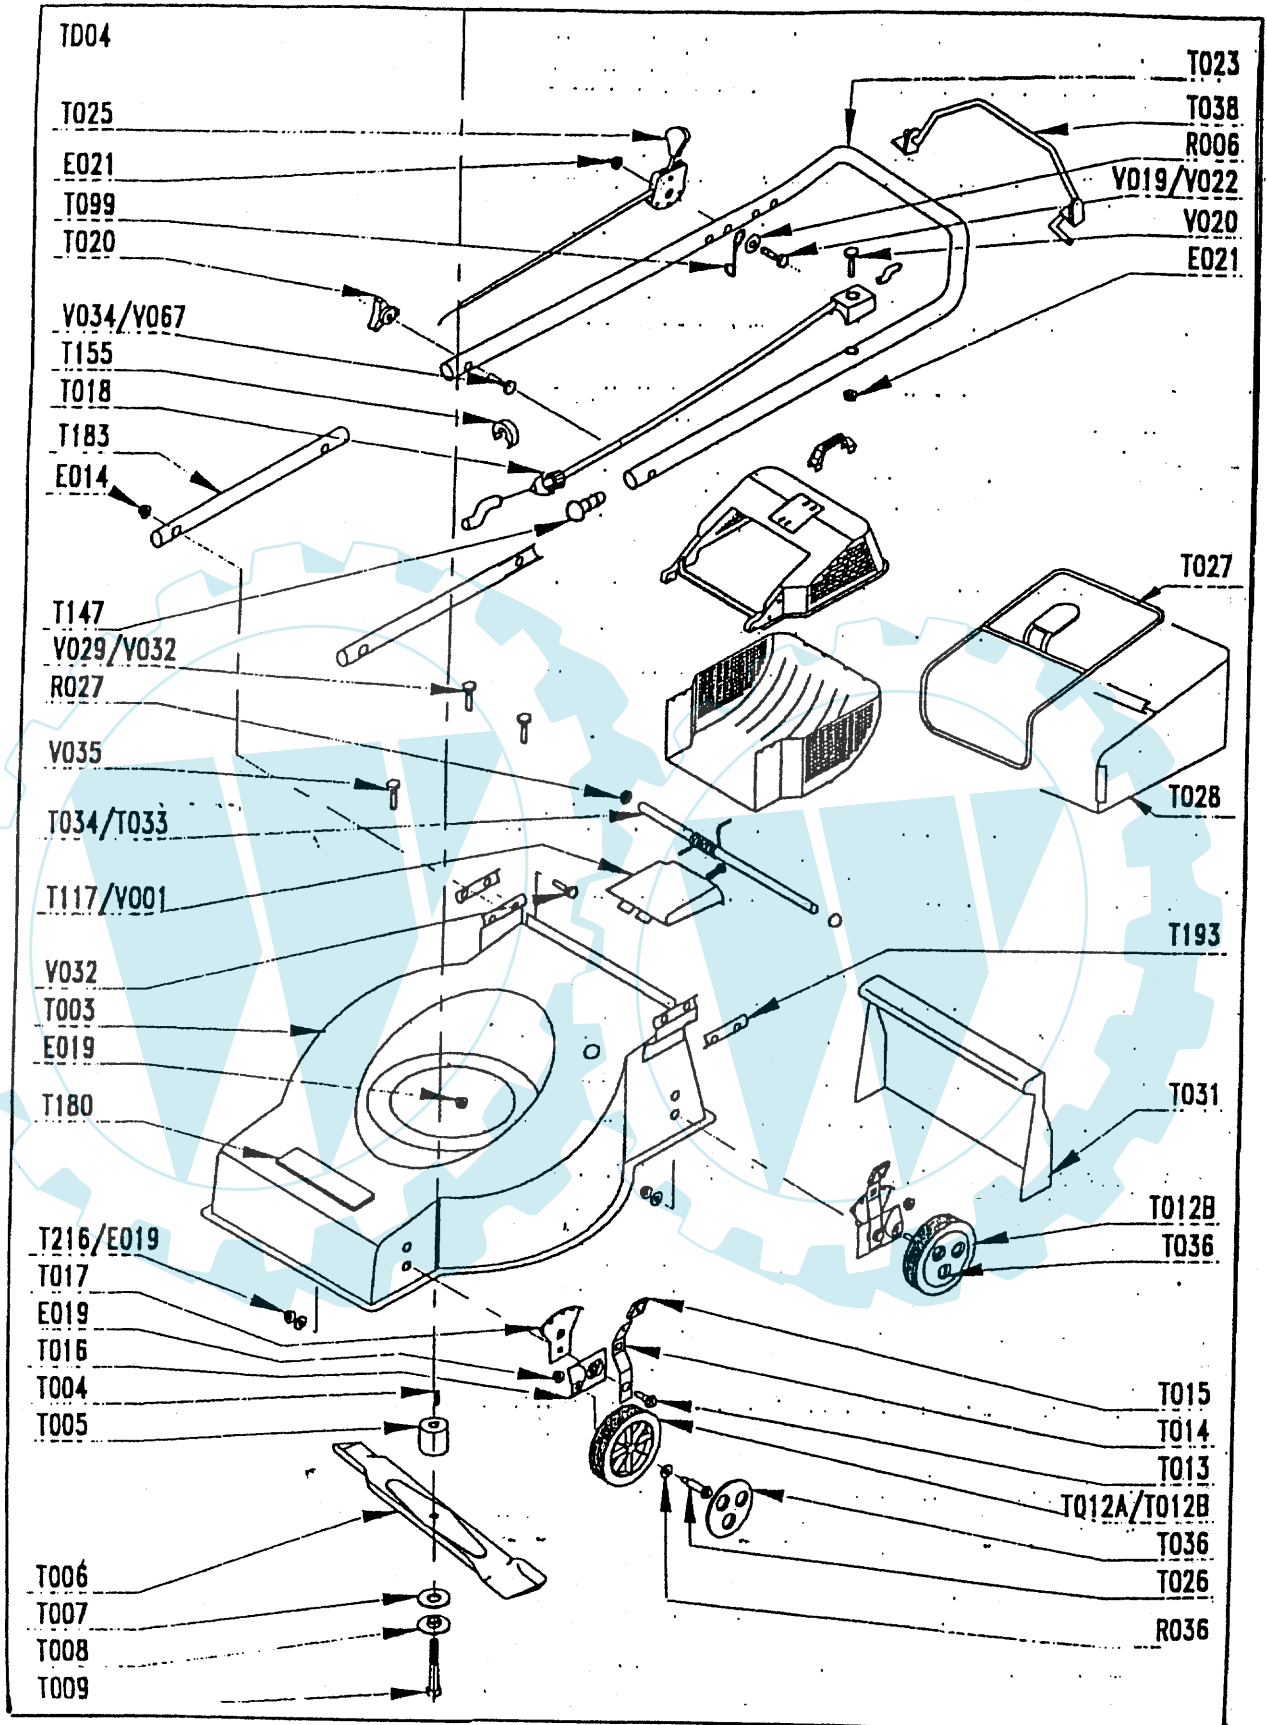

# NOTICE TECHNIQUE PARTS MANUAL TECHNISCHE TESCHREIBUNG TECHNISCHE GEGEVENS

TONDEUSE / LAWNMOWER / RASENMAHER / GAZONMAAIER

MARQUE / MARKE / MARKE / MERK : FLORASELF  
MODELE / TYPE / TYP : HB46BLM

REF.ARTICLE / PART NUMBER / TYP Nr : 00023287

MOTEUR / ENGINE / MOTOR : BRIGGS & STRATTON  
MODELE / TYPE / TYP : QUATTRO 40

Largeur de coupe / Cutting width /  
Schnittbreite / Maaibreedte : 46 CM

MODELE DE FABRICATION / YEAR OF FABRICATION /  
BAUJAHR / PRODUCTTIEJAAR: 1999

Dans un souci constant d'amélioration, votre tondeuse peut présenter des différences par rapport à la présente notice.

Ed: 02/99 96423287

REPERES CODE

REPERES CODE

E012 90892078  
 E014 90100044  
 E018 90805503  
 E019 90805504  
 E021 90105406  
 R006 90105058  
 R008 90107007  
 R015 90107000  
 R027 90892058  
 R036 91322037  
 T000 00100351  
 T003 90803167/V  
 T004 90892046  
 T005 90803018  
 T006 90800114  
 T007 90803044  
 T008 90803042  
 T009 90800016  
 T012B 90892404  
 T013 100403/8  
 T014 M6116  
 T015 M5710  
 T016 M6121  
 T017 M6114  
 T018 90892695  
 T020 90892066  
 T023 90892628  
 T025 92100156  
 T026 M5757  
 T027 90803041  
 T028 90803064  
 T031 101103/7  
 T033 97047823  
 T034 90892616  
 T036 90892407  
 T038 90892534/N  
 T099 100840/8  
 T117 90892568  
~~T119~~ M6197  
 T147 90800013  
 T155 90100692  
 T183 90892545/N  
 T193 M4823  
 T242 90892601  
 T243 90892602/N  
 V001 90105047  
 V020 90105069  
 V022 90105072  
 V028 90105005  
 V029 90105007  
 V032 92005020

V067 90800004  
 V085 90105109  
 V091 90805112  
 X005 90105096